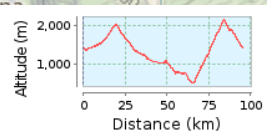

col de finestra

95.47 km (Rundkurs)

Gesamtanstieg: 2705 m, Gesamtabstieg: 2702 m

Höhendifferenz 1691 m (Höhe von: 486 m bis 2177 m)

© randyhofbeck | © Mapbox | © OpenStreetMap contributors | iText 4.2.0 | ID: dscunwloydiozpxy