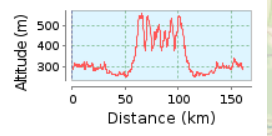

frankenrunde* über buttenheim

160.36 km (Rundkurs)

Gesamtanstieg: 2017 m, Gesamtabstieg: 2018 m

Höhendifferenz 313 m (Höhe von: 247 m bis 560 m)