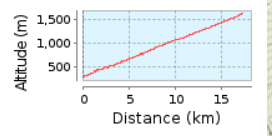

bondone

SP235

17.34 km (Einweg-Strecke)

Gesamtanstieg: 1354 m, Gesamtabstieg: 7 m

Höhendifferenz 1348 m (Höhe von: 293 m bis 1641 m)