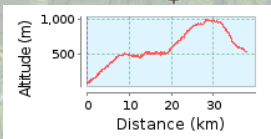

navazzo capovalle

38.05 km (Einweg-Strecke)
Gesamtanstieg: 1233 m, Gesamtabstieg: 793 m
Höhendifferenz 907 m (Höhe von: 89 m bis 996 m)